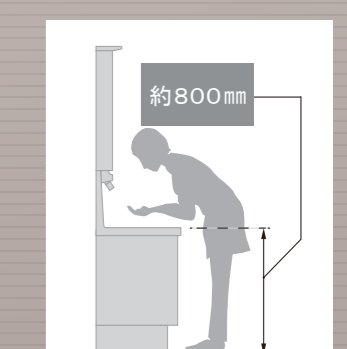

家族みんなが使う
ドライヤーもすっぽり収納

■ 化粧台本体

引出タイプ
EBH-905SY

間口900mm

取り出したいものが簡単に見つけられる引出収納が
ついたキャビネットです。

■ カウンター高さ

◆ご注意とお願い

- 写真は印刷のため、実際の色と異なる場合がございます。現物またはサンプルなどにてご確認ください。
- 商品によっては、予告なく改良、仕様変更などを行う場合がありますので、ご了承ください。
- 主要部材、アイテムのみの掲載につき、ご提案プランの詳細は見積書や図面にてご確認ください。
- 掲載内容及び写真・図版の無断掲載はかたくお断りします。(許可なく転載・流用した場合、損害賠償が発生します。)

※各写真・イラストはイメージです。見積内容とは異なる場合がありますので、ご注意ください。